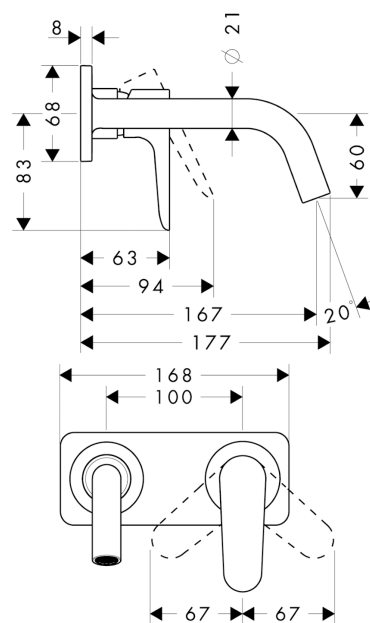

**AXOR Citterio M**  
**2-huls håndvaskarmatur til væg, 167 mm tud**  
 Overflader : krom Art.Nr.: 34112000

### Kendetegn

- greb til montering til højre eller venstre
- fremspring 167 mm
- laminarstråle
- gennemstrømsmængde: 5 l/min
- keramisk kartusche
- mulighed for temperaturbegrænsning
- siventil, der ikke kan lukkes
- Kombineres med indbygningsdel 13623180 og lækagesikringer 96362000
- GDV 04/00131
- ETA VA 1.42/18273
- STA 1395

## Måltegning