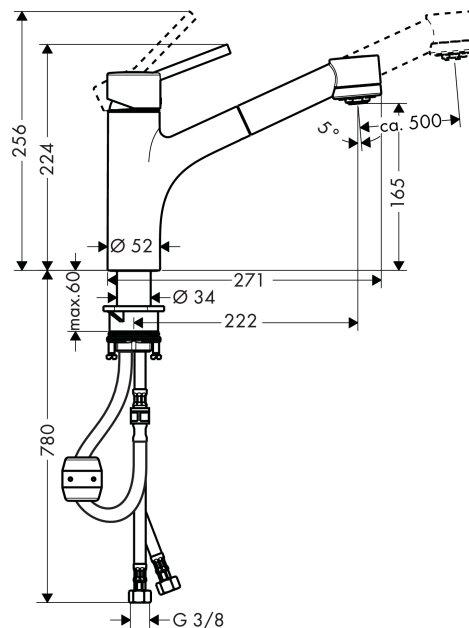

Talis S

1-grebs køkkenarmatur med udtræksbruser

Overflader : krom Art.Nr.: 32841000

Beskrivelse

Kendetegn

- ComfortZone 170
- svingningsområde 150°
- normalstråle og brusestråle
- brusestråle aflåselig, strålereturstilling automatisk ved lukning af armaturet
- gennemstrømsmængde 10 l/min
- keramisk kartusche
- G 3/8-tilslutningsslanger
- integreret kontraventil
- ETA VA 1.42/19670
- STA 1376

Produktdetaljer

VVS-nr.	705860104
Pris ekskl. moms	2.604,00 DKK
Pris inkl. moms *	3.255,00 DKK

Teknologi

Produktbillede

Måltegning

Gennemløbsdiagram