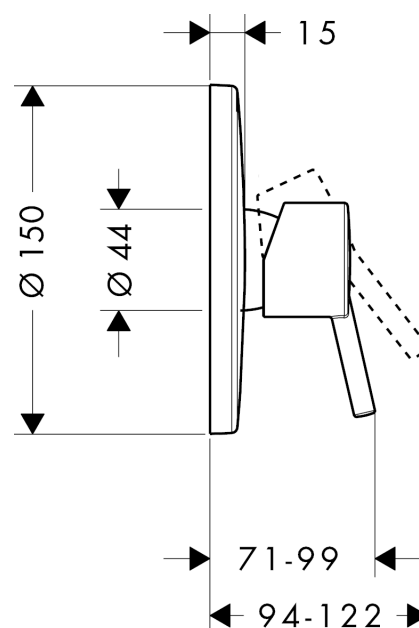

Talis S
1-grebs brusearmatur til indbygning
 Overflader : krom Art.Nr.: 32675000

Beskrivelse

Kendetegn

- tilslutningstype: indbygningsdel
- keramisk kartusche
- mulighed for temperaturbegrænsning
- Kombineres med iBox Universal 01810180
- inklusive: roset, greb, hylster, funktionsblok
- ETA VA 1.42/18751
- STA 1392

Produktdetaljer

VVS-nr.	727340004
Pris ekskl. moms	1.215,00 DKK
Pris inkl. moms *	1.518,75 DKK

Produktbillede

Måltekening

Gennemløbsdiagram