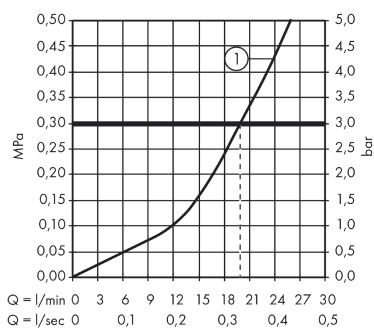

Produktdetaljer

VVS-nr.	726942204
Pris ekskl. moms	1.766,00 DKK
Pris inkl. moms *	2.207,50 DKK

Produktbillede

Måltegning

Gennemløbsdiagram

Shower outlet with 1B-resistance