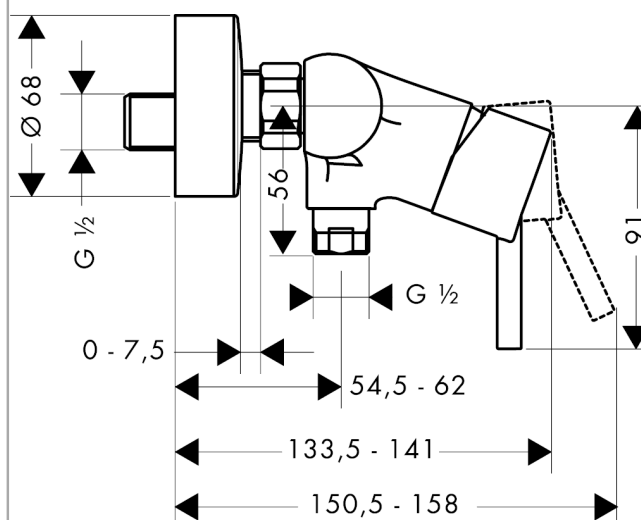

Talis

1-grebs brusearmatur

Overflader : krom Art.Nr.: 32640000

Beskrivelse

Kendetegn

- tilslutningstype: S-tilslutninger
- stikmål: 150 mm ± 12 mm
- gennemstrømsmængde håndbrusertilslutning ved 3 bar: 20 l/min
- keramisk kartusche
- mulighed for temperaturbegrænsning
- med kontraventil
- med lyddæmper
- slangetilslutning DN15
- ETA VA 1.42/19838
- STA 1396

Produktdetaljer

VVS-nr.	726942204
Pris ekskl. moms	1.766,00 DKK
Pris inkl. moms *	2.207,50 DKK

Produktbillede

Måltegning

Gennemløbsdiagram

Shower outlet with 1B-resistance