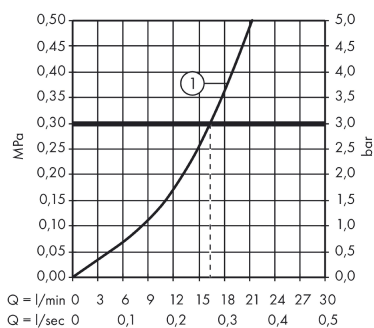

Talis S

1-grebs brusearmatur

Overflader : krom Art.Nr.: 32620000

Beskrivelse

Kendetegn

- tilslutningstype: S-tilslutninger
- stikmål: 150 mm ± 12 mm
- gennemstrømsmængde håndbrusertilslutning ved 3 bar: 16 l/min
- keramisk kartusche
- mulighed for temperaturbegrænsning
- med kontraventil
- med lyddæmper
- slangetilslutning DN15
- ETA VA 1.42/18603
- STA 1396

Produktdetaljer

VVS-nr.	726942004
Pris ekskl. moms	1.531,00 DKK
Pris inkl. moms *	1.913,75 DKK

Produktbillede

Måltegning

Gennemløbsdiagram

Shower outlet with 1B-resistance