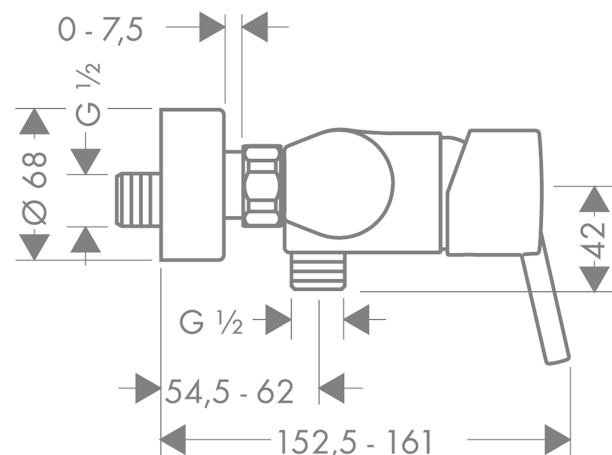

Talis S

1-grebs brusearmatur

Overflader : krom Art.Nr.: 32620000

Beskrivelse

Kendetegn

- tilslutningstype: S-tilslutninger
- stikmål: 150 mm ± 12 mm
- gennemstrømsmængde håndbrusertilslutning ved 3 bar: 16 l/min
- keramisk kartusche
- mulighed for temperaturbegrænsning
- med kontraventil
- med lyddæmper
- slangetilslutning DN15
- ETA VA 1.42/18603
- STA 1396

Produktdetaljer

VVS-nr.	726942004
Pris ekskl. moms	1.531,00 DKK
Pris inkl. moms *	1.913,75 DKK

Produktbillede

Måltegning

Gennemløbsdiagram

Shower outlet with 1B-resistance