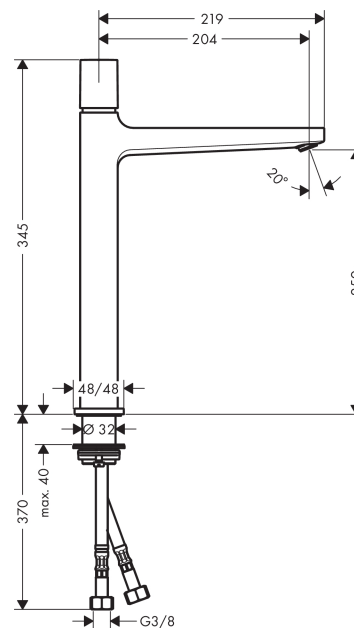

## Måltegning

**Metropol**  
**Select håndvaskarmatur 260 med Push-Open bundventil**  
 Overflader : krom Art.Nr.: 32572000