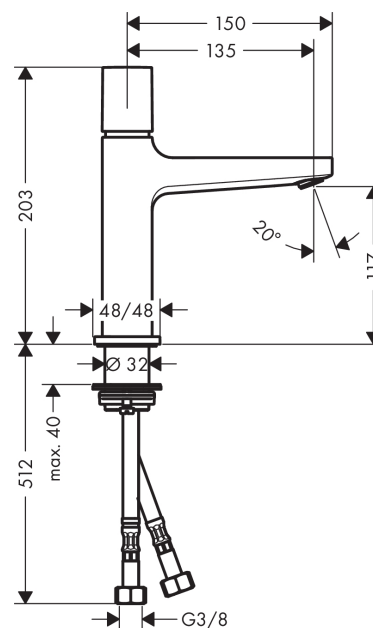

Metropol
Select håndvaskarmatur 110 med Push-Open bundventil
 Overflader : krom Art.Nr.: 32571000

Beskrivelse

Kendetegn

- ComfortZone 110
- fremspring 136 mm
- normalstråle
- gennemstrømsmængde: 5 l/min
- Select-kartusche med temperaturkontrol
- mulighed for temperaturbegrænsning
- Push-open bundventil G 1 1/4
- tryk på Select-knap for at åbne/lukke vandet

Produktdetaljer

VVS-nr.	701205304
Pris ekskl. moms	2.953,00 DKK
Pris inkl. moms *	3.691,25 DKK

Teknologi

Designpriser

reddot award 2017
winner

Produktbillede

Måltegning

Metropol
Select håndvaskarmatur 110 med Push-Open bundventil
 Overflader : krom Art.Nr.: 32571000

Gennemløbsdiagram