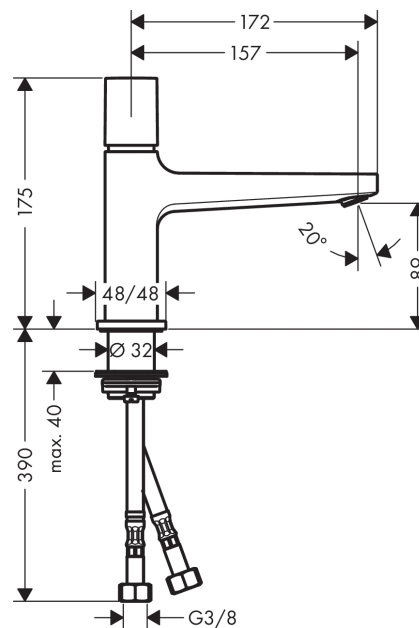

Metropol

Select håndvaskarmatur 100 med lang tud, med Push-Open bundventil

Overflader : krom Art.Nr.: 32570000

Beskrivelse

Kendetegn

- ComfortZone 100
- fremspring 159 mm
- normalstråle
- gennemstrømsmængde: 5 l/min
- Select-kartusche med temperaturkontrol
- mulighed for temperaturbegrænsning
- Push-open bundventil G 1 1/4
- tryk på Select-knap for at åbne/lukke vandet

Produktdetaljer

VVS-nr.	701203304
Pris ekskl. moms	2.852,00 DKK
Pris inkl. moms *	3.565,00 DKK

Teknologi

Designpriser

Produktbillede

Måltegning

Metropol

Select håndvaskarmatur 100 med lang tud, med Push-Open bundventil

Overflader : krom Art.Nr.: 32570000

Gennemløbsdiagram