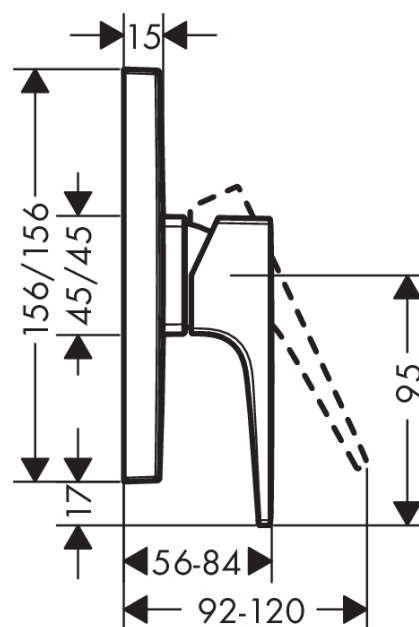

Metropol
1-grebs brusearmatur til indbygning
 Overflader : krom Art.Nr.: 32565000

Beskrivelse

Kendetegn

- tilslutningstype: indbygningsdel
- keramisk kartusche
- mulighed for temperaturbegrænsning
- med lyddæmper
- inklusive: roset, greb, hylster, funktionsblok
- STA 1392

Produktdetaljer

VVS-nr.	727373304
Pris ekskl. moms	1.986,00 DKK
Pris inkl. moms *	2.482,50 DKK

Produktbillede

Måltegning

Gennemløbsdiagram