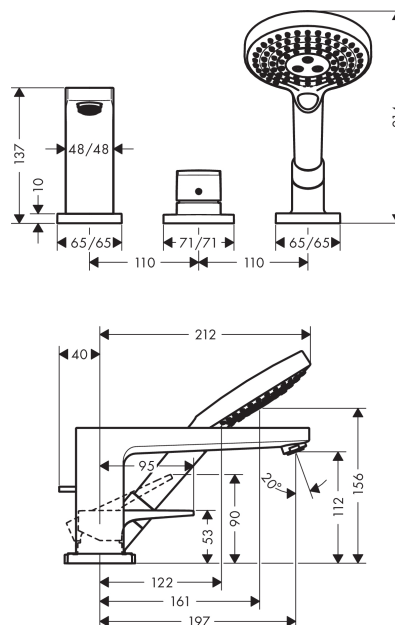

#### Kendetegn

- fremspring 197 mm
- tilslutningstype: indbygningsdel
- normalstråle og brusestråle
- gennemstrømsmængde: 22 l/min
- keramisk kartusche
- mulighed for temperaturbegrænsning
- maksimal udtrækningslængde håndbruser: 1,10 m
- bruserholder integreret
- inklusive: greb, roset, omskifter, kartud, keramisk kartusche

### Måltegning