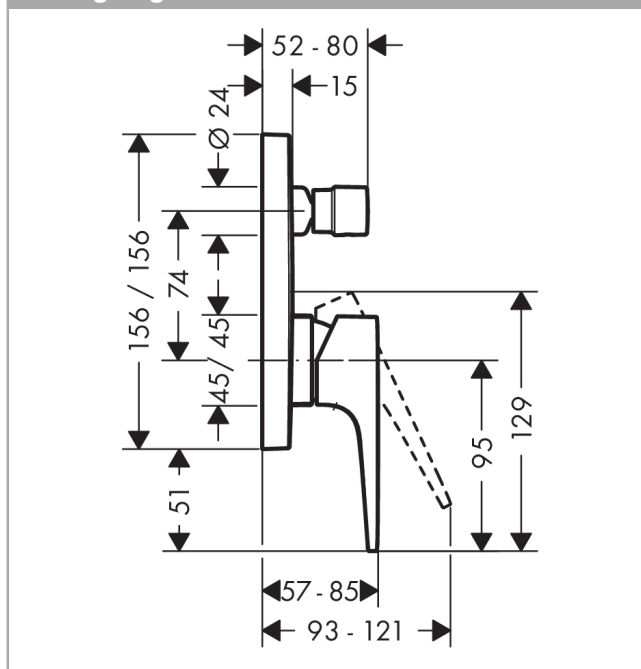

Metropol
1-grebs kar-/brusearmatur med omskifter
 Overflader : krom Art.Nr.: 32545000

Beskrivelse

Kendetegn

- tilslutningstype: indbygningsdel
- keramisk kartusche
- mulighed for temperaturbegrænsning
- med automatisk tilbagestilling
- kontraventil
- med lyddæmper
- inklusive: greb, hylster, roset, omskifter, funktionsblok
- STA 1392

Produktdetaljer

VVS-nr.	727374304
Pris ekskl. moms	2.139,00 DKK
Pris inkl. moms *	2.673,75 DKK

Produktbillede

Måltegning

Gennemløbsdiagram