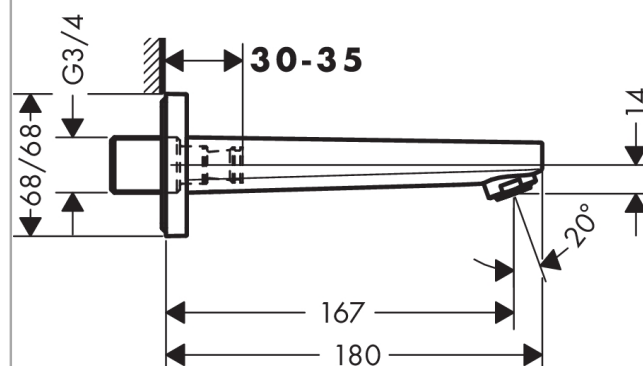

#### Kendetegn

- stilart: Modern
- fremspring 167,5 mm
- vægmontering
- gennemstrømsmængde: 20 l/min
- stråletype: normalstråle

### Måltegning