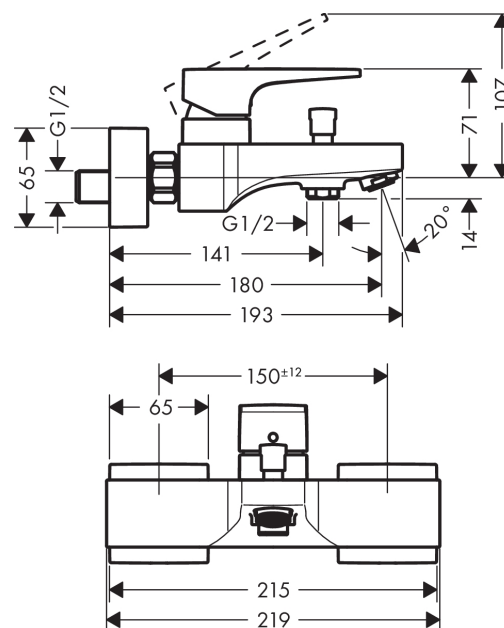

Metropol Kar-/brusearmatur

Overflader : krom Art.Nr.: 32540000

Beskrivelse

Kendetegn

- fremspring 180 mm
- tilslutningstype: S-tilslutninger
- stikmål: 150 mm ± 12 mm
- normalstråle
- gennemstrømsmængde: 22 l/min
- keramisk kartusche
- mulighed for temperaturbegrænsning
- med automatisk tilbagestilling
- kontraventil
- med lydæmper

Produktdetaljer

VVS-nr.	726927304
Pris ekskl. moms	3.157,00 DKK
Pris inkl. moms *	3.946,25 DKK

Teknologi

Produktbillede

Måltegning

Gennemløbsdiagram

- ① Shower outlet with 1B-resistance
- ② Afløb kar