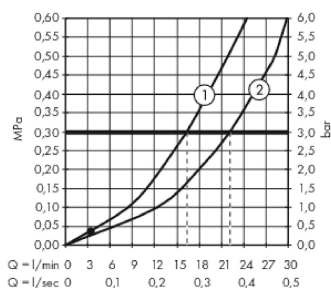

Produktdetaljer

VVS-nr.	726927304
Pris ekskl. moms	3.157,00 DKK
Pris inkl. moms *	3.946,25 DKK

Teknologi

Produktbillede

Måltegning

Gennemløbsdiagram

- ① Shower outlet with 1B-resistance
- ② Afløb kar