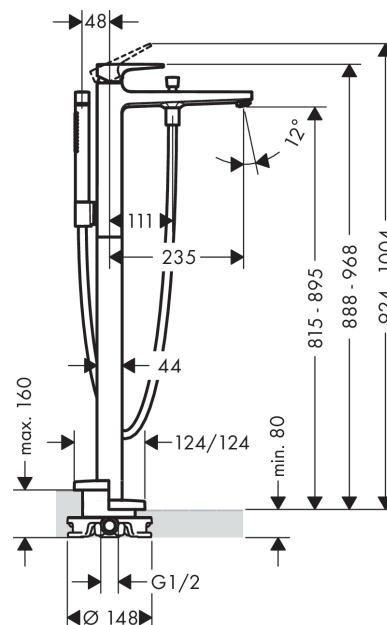

##### Kendetegn

- fremspring 235 mm
- tilslutningstype: indbygningsdel
- normalstråle og brusestråle
- gennemstrømsmængde: 21 l/min
- keramisk kartusche
- mulighed for temperaturbegrænsning
- med automatisk tilbagestilling
- kontraventil
- bruserholder integreret
- Kombineres med indbygningsdel 10452180 og lækagesikringer 96362000

#### Måltegning