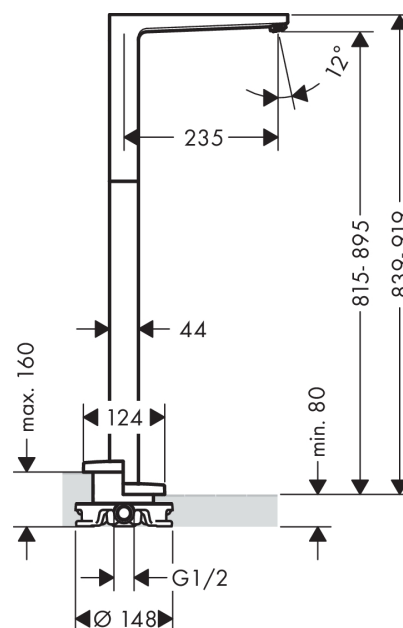

Metropol

Kartud til gulvmontering

Overflader : krom Art.Nr.: 32531000

Beskrivelse

Kendetegn

- tilslutningstype: indbygningsdel
- stilart: Modern
- fremspring 235 mm
- fritstående montering
- gennemstrømsmængde: 20 l/min
- stråletype: normalstråle
- Kombineres med indbygningsdel 10452180 og lækagesikringer 96362000

Produktdetaljer

Pris ekskl. moms

8.146,00 DKK

Pris inkl. moms *

10.182,50 DKK

Teknologi

Produktbillede

Måltegning

Gennemløbsdiagram