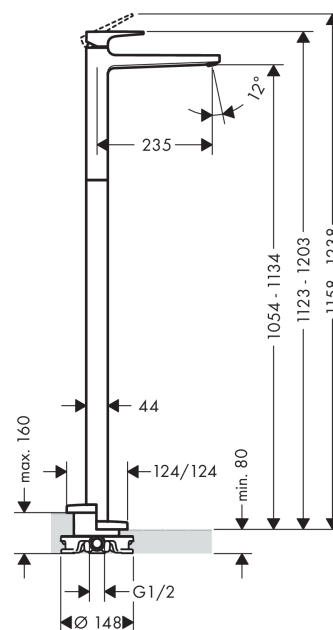

Metropol
1-grebs håndvaskarmatur til gulvmontering
 Overflader : krom Art.Nr.: 32530000

Beskrivelse

Kendetegn

- fremspring 235 mm
- normalstråle
- gennemstrømsmængde: 5 l/min
- keramisk kartusche
- mulighed for temperaturbegrænsning
- Kombineres med indbygningsdel 10452180 og lækagesikringer 96362000

Produktdetaljer

Pris ekskl. moms	10.692,00 DKK
Pris inkl. moms *	13.365,00 DKK

Teknologi

Produktbillede

Måltegning

Gennemløbsdiagram