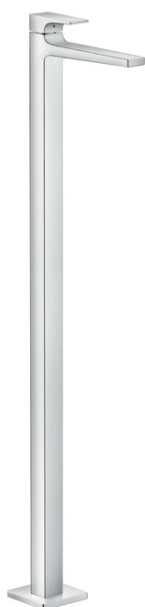

Metropol
1-grebs håndvaskarmatur til gulvmontering
Overflader : krom Art.Nr.: 32530000

Beskrivelse

Kendetegn

- fremspring 235 mm
- normalstråle
- gennemstrømsmængde: 5 l/min
- keramisk kartusche
- mulighed for temperaturbegrænsning
- Kombineres med indbygningsdel 10452180 og lækagesikringer 96362000

Produktdetaljer

Pris ekskl. moms	10.692,00 DKK
Pris inkl. moms *	13.365,00 DKK

Teknologi

Produktbillede