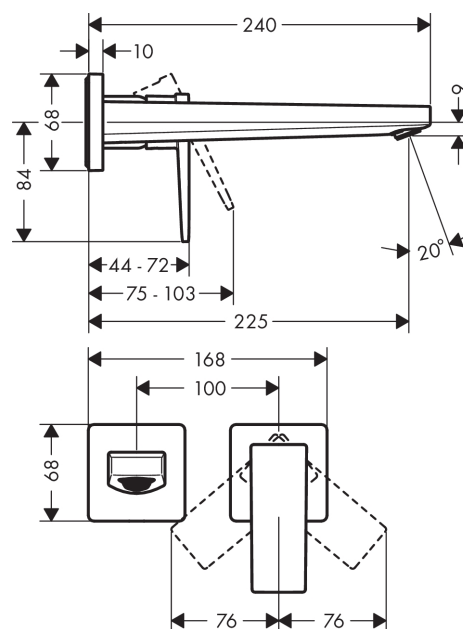

### Kendetegn

- greb til montering til højre eller venstre
- fremspring 225 mm
- normalstråle
- gennemstrømsmængde: 5 l/min
- keramisk kartusche
- mulighed for temperaturbegrænsning
- siventil, der ikke kan lukkes
- Kombineres med indbygningsdel 13622180 og lækagesikringer 96362000

## Måltegning