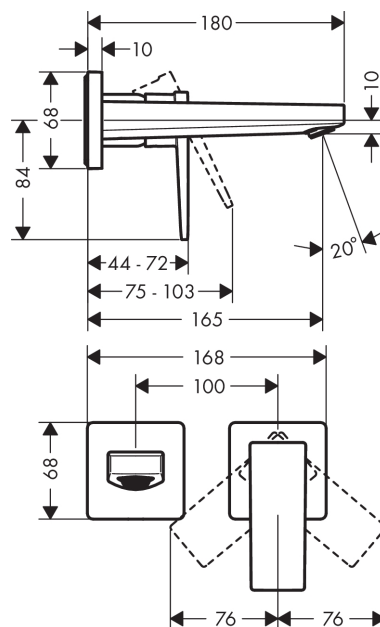

Metropol
2-huls håndvaskarmatur til væg, 165 mm tud
 Overflader : krom Art.Nr.: 32525000

Beskrivelse

Kendetegn

- greb til montering til højre eller venstre
- fremspring 165 mm
- normalstråle
- gennemstrømsmængde: 5 l/min
- keramisk kartusche
- mulighed for temperaturbegrænsning
- siventil, der ikke kan lukkes
- Kombineres med indbygningsdel 13622180 og lækagesikringer 96362000

Produktdetaljer

VVS-nr.	702477204
Pris ekskl. moms	3.055,00 DKK
Pris inkl. moms *	3.818,75 DKK

Teknologi

Produktbillede

Måltegning

Gennemløbsdiagram