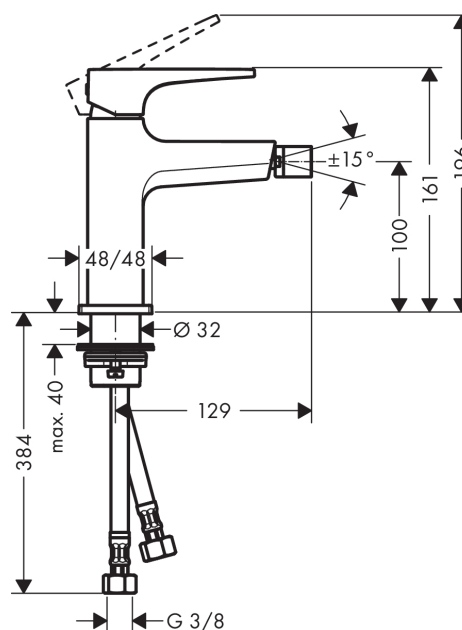

Måltegning