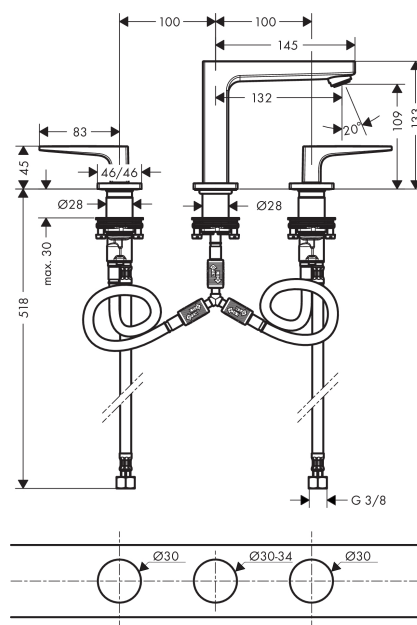

Metropol
3-huls håndvaskarmatur 110 med Push-Open bundventil
 Overflader : krom Art.Nr.: 32514000

Beskrivelse

Kendetegn

- ComfortZone 110
- fremspring 132 mm
- gennemstrømsmængde: 5 l/min
- med keramiske ventiler varm/kold 90°
- inklusive: indbygnings- og kappesæt
- Push-open bundventil G 1 1/4

Produktdetaljer

Pris ekskl. moms	3.412,00 DKK
Pris inkl. moms *	4.265,00 DKK

Teknologi

Produktbillede

Måltegning

Gennemløbsdiagram