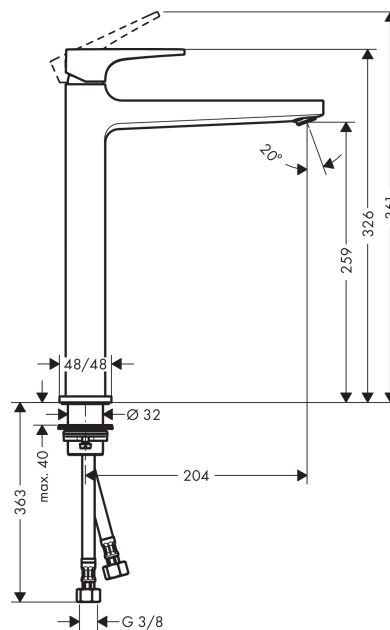

Metropol

1-grebs håndvaskarmatur 260 med Push-Open bundventil

Overflader : krom Art.Nr.: 32512000

Beskrivelse

Kendetegn

- ComfortZone 260
- fremspring 204 mm
- normalstråle
- gennemstrømsmængde: 5 l/min
- keramisk kartusche
- mulighed for temperaturbegrænsning
- Push-open bundventil G 1 1/4

Produktdetaljer

VVS-nr.	701207304
Pris ekskl. moms	3.666,00 DKK
Pris inkl. moms *	4.582,50 DKK

Teknologi

Designpriser

Produktbillede

Måltegning

Gennemløbsdiagram