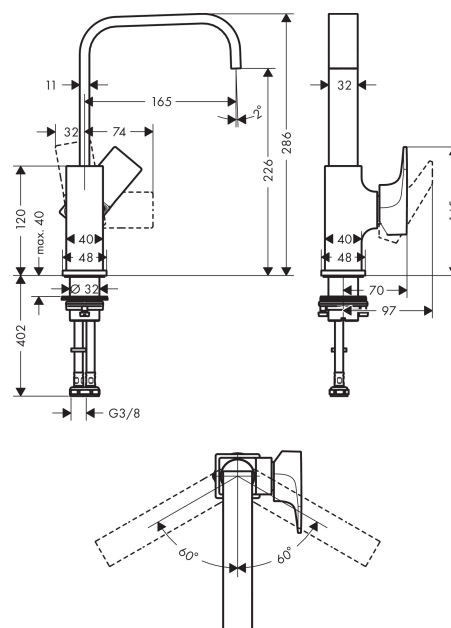

Metropol

1-grebs håndvaskarmatur 230 med svingtud, med Push-Open bundventil

Overflader : krom Art.Nr.: 32511000

Beskrivelse

Kendetegn

- ComfortZone 230
- fremspring 165 mm
- normalstråle
- gennemstrømsmængde: 5 l/min
- keramisk kartusche
- mulighed for temperaturbegrænsning
- Push-open bundventil G 1/4
- svingningsområde 120°

Produktdetaljer

VVS-nr.	701206304
Pris ekskl. moms	3.564,00 DKK
Pris inkl. moms *	4.455,00 DKK

Teknologi

Designpriser

Produktbillede

Måltegning

Gennemløbsdiagram