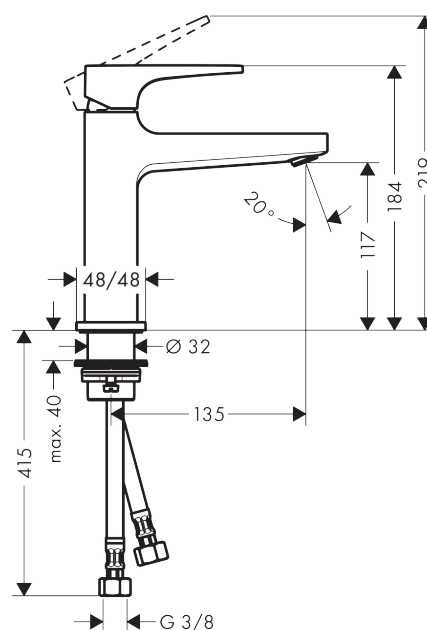

Metropol

1-grebs håndvaskarmatur 110 med Push-Open bundventil

Overflader : krom Art.Nr.: 32507000

Beskrivelse

Kendetegn

- ComfortZone 110
- fremspring 135 mm
- normalstråle
- gennemstrømsmængde: 5 l/min
- keramisk kartusche
- mulighed for temperaturbegrænsning
- Push-open bundventil G 1/4

Produktdetaljer

VVS-nr.	701204304
Pris ekskl. moms	2.597,00 DKK
Pris inkl. moms *	3.246,25 DKK

Teknologi

Designpriser

reddot award 2017
winner

Produktbillede

Måltegning

Gennemløbsdiagram