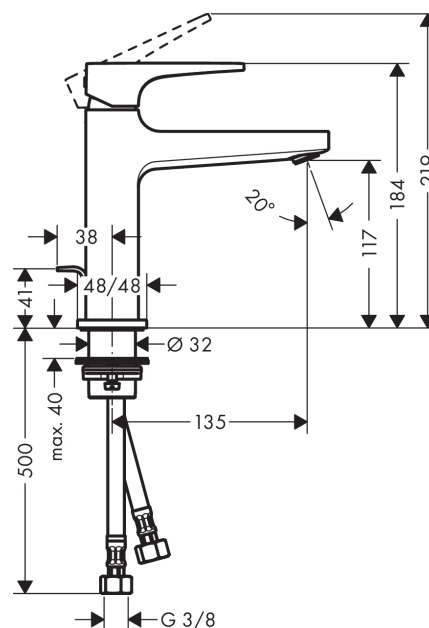

Metropol

1-grebs håndvaskarmatur 110 med løft-op bundventil

Overflader : krom Art.Nr.: 32506000

Beskrivelse

Kendetegn

- ComfortZone 110
- fremspring 135 mm
- normalstråle
- gennemstrømsmængde: 5 l/min
- keramisk kartusche
- mulighed for temperaturbegrænsning
- løft-op ventil G 1 1/4

Produktdetaljer

VVS-nr.	702359004
Pris ekskl. moms	2.546,00 DKK
Pris inkl. moms *	3.182,50 DKK

Teknologi

Designpriser

reddot award 2017
winner

Produktbillede

Måltegning

Gennemløbsdiagram