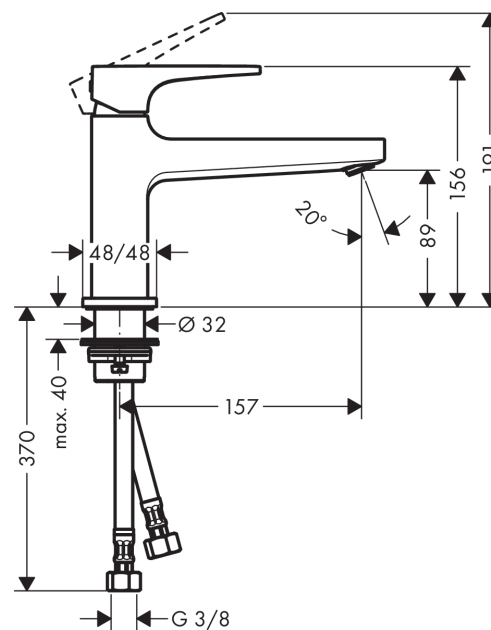

Metropol

1-grebs håndvaskarmatur 100 CoolStart med lang tud, med Push-Open bundventil

Overflader : krom Art.Nr.: 32503000

Beskrivelse

Kendetegn

- ComfortZone 100
- fremspring 156 mm
- normalstråle
- gennemstrømsmængde: 5 l/min
- keramisk kartusche
- mulighed for temperaturbegrænsning
- Push-open bundventil G 1 1/4

Produktdetaljer

VVS-nr.	701202504
Pris ekskl. moms	2.495,00 DKK
Pris inkl. moms *	3.118,75 DKK

Teknologi

Designpriser

Produktbillede

Måltegning

Metropol

1-grebs håndvaskarmatur 100 CoolStart med lang tud, med Push-Open bundventil

Overflader : krom Art.Nr.: 32503000

Gennemløbsdiagram