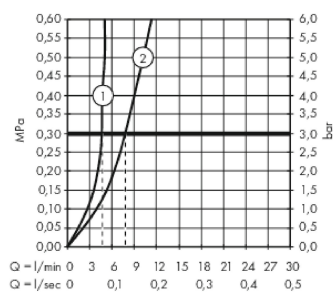

Produktdetaljer

Pris ekskl. moms 2.241,00 DKK

Pris inkl. moms * 2.801,25 DKK

Teknologi

Designpriser

Produktbillede

Måltegning

Gennemløbsdiagram

- ① With flow limiter
- ② Uden gennemstrømningsbegrænsning