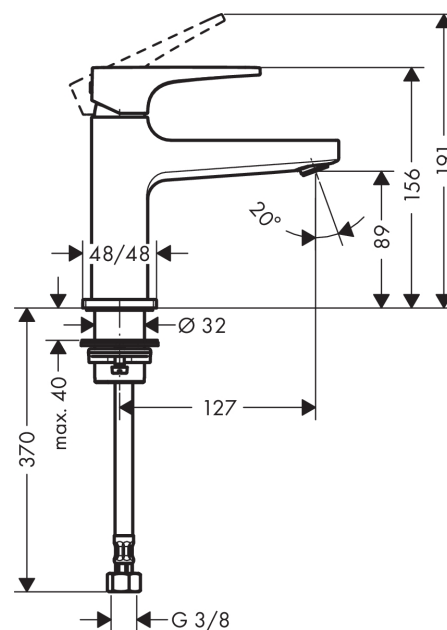

Måltegning