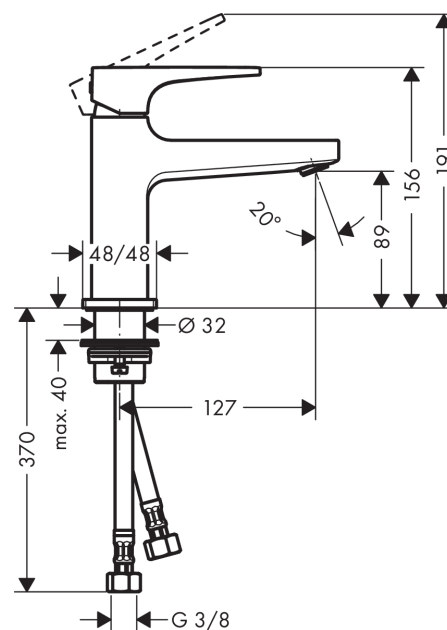

Måltegning