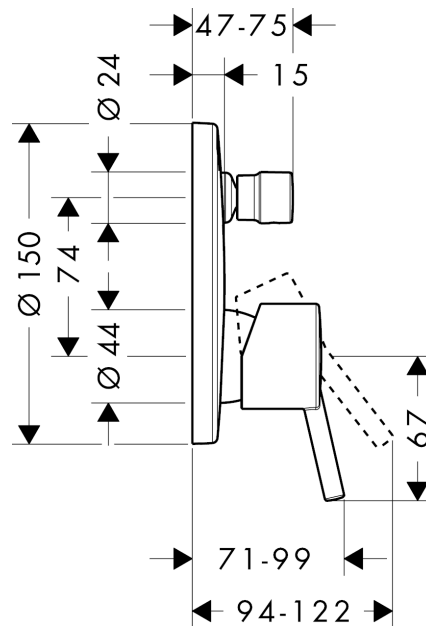

Talis S

1-grebs kar-/brusearmatur til indbygning

Overflader : krom Art.Nr.: 32475000

Beskrivelse

Kendetegn

- tilslutningstype: indbygningsdel
- keramisk kartusche
- mulighed for temperaturbegrænsning
- med automatisk tilbagestilling
- med lyddæmper
- kombineres med iBox universal 01810180
- inklusive: greb, hylster, roset, omskifter, funktionsblok
- ETA VA 1.42/18751
- STA 1392

Produktdetaljer

VVS-nr.	727341004
Pris ekskl. moms	1.381,00 DKK
Pris inkl. moms *	1.726,25 DKK

Produktbillede

Måltegning

Gennemløbsdiagram