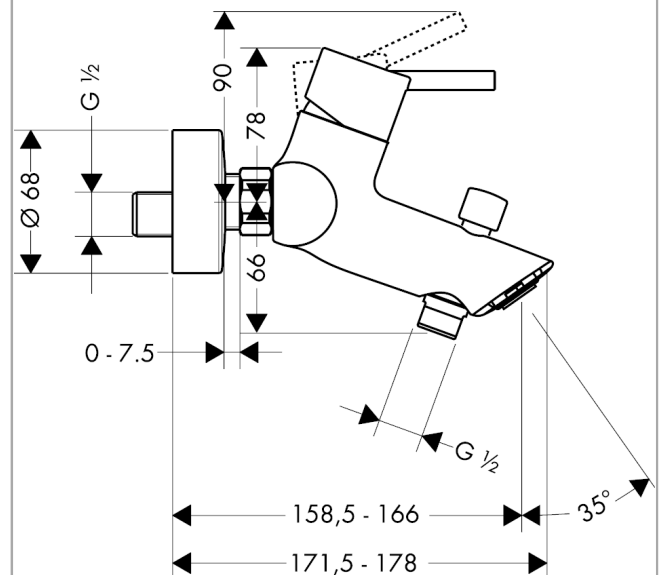

Måltegning