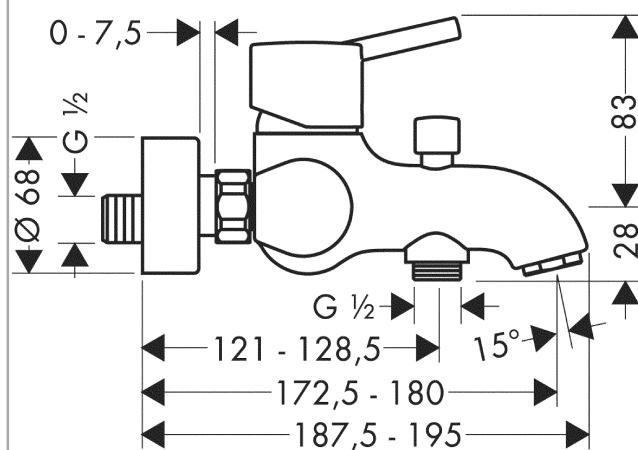

Talis S

1-grebs kar-/brusearmatur

Overflader : krom Art.Nr.: 32420000

Beskrivelse

Kendetegn

- fremspring 172,5 mm - 180 mm
- tilslutningstype: S-tilslutninger
- stikmål: 150 mm ± 12 mm
- normalstråle
- gennemstrømsmængde håndbrusertilslutning ved 3 bar: 19 l/min
- gennemstrømsmængde kartud (ved 3 bar): 18 l/min
- keramisk kartusche
- mulighed for temperaturbegrænsning
- med automatisk tilbagestilling
- kontraventil
- med lyddæmper
- ETA VA 1.42/18602
- STA 1396

Produktdetaljer

VVS-nr.	726943004
Pris ekskl. moms	1.915,00 DKK
Pris inkl. moms *	2.393,75 DKK

Teknologi

Produktbillede

Måltegning

Talis S

1-grebs kar-/brusearmatur

Overflader : krom Art.Nr.: 32420000

Gennemløbsdiagram