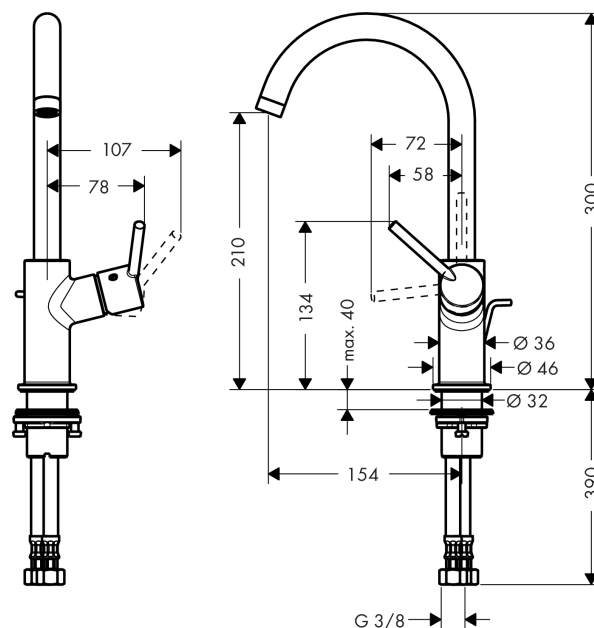

Talis

1-grebs håndvaskarmatur 210 med svingtud og løft-op bundventil

Overflader : krom Art.Nr.: 32084000

Beskrivelse

Kendetegn

- ComfortZone 210
- fremspring 154 mm
- normalstråle
- gennemstrømsmængde: 5 l/min
- keramisk kartusche
- mulighed for temperaturbegrænsning
- løft-op ventil G 1 1/4
- svingningsområde 120°
- ETA VA 1.42/19785
- ETA VA 1.42/19785
- STA 1374

Produktdetaljer

Pris ekskl. moms

2.528,00 DKK

Pris inkl. moms *

3.160,00 DKK

Teknologi

Produktbillede

Måltegning

Gennemløbsdiagram