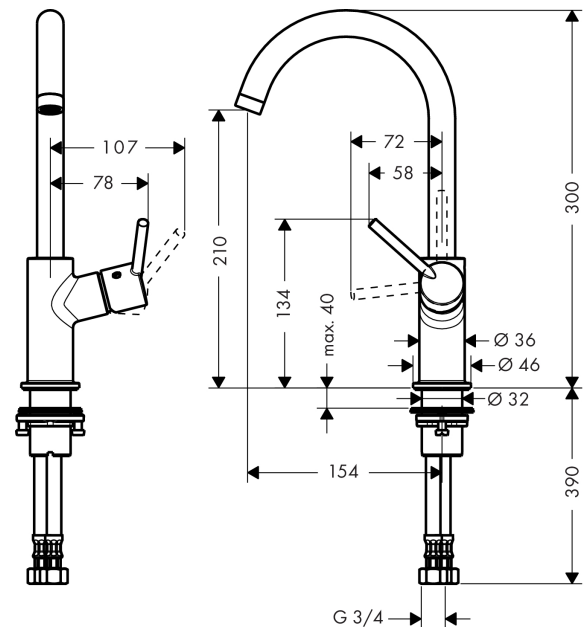

Måltegning