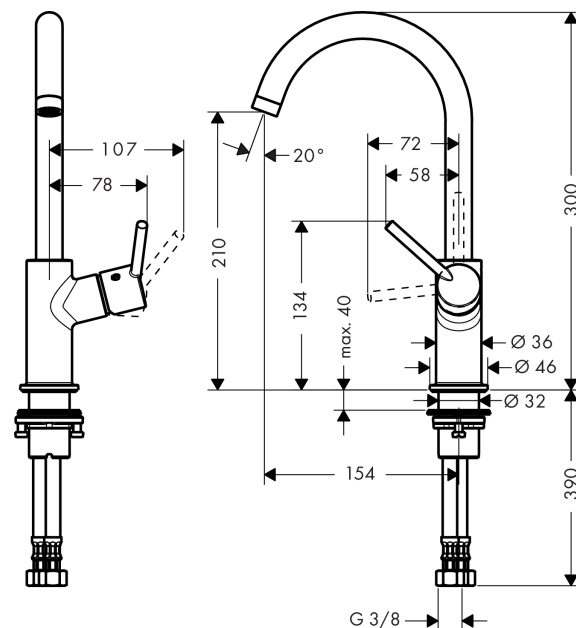

Talis

1-grebs håndvaskarmatur 210 med fast tud og Push-Open bundventil

Overflader : krom Art.Nr.: 32080000

Beskrivelse

Kendetegn

- ComfortZone 210
- fremspring 154 mm
- normalstråle
- gennemstrømsmængde: 5 l/min
- keramisk kartusche
- mulighed for temperaturbegrænsning
- Push-open bundventil G 1 1/4
- ETA VA 1.42/19785
- ETA VA 1.42/19785
- STA 1374

Produktdetaljer

VVS-nr.	701589104
Pris ekskl. moms	2.477,00 DKK
Pris inkl. moms *	3.096,25 DKK

Teknologi

Produktbillede

Måltegning

Gennemløbsdiagram