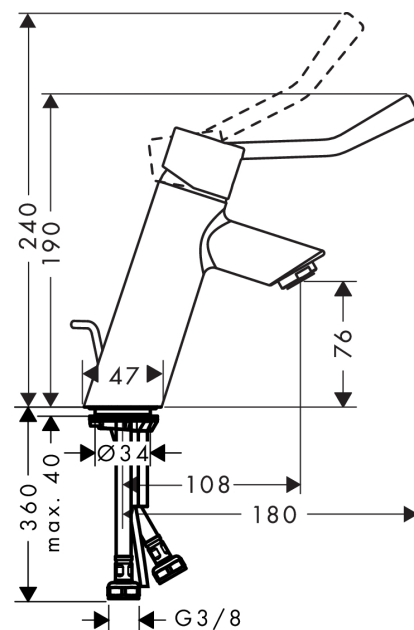

Måltegning