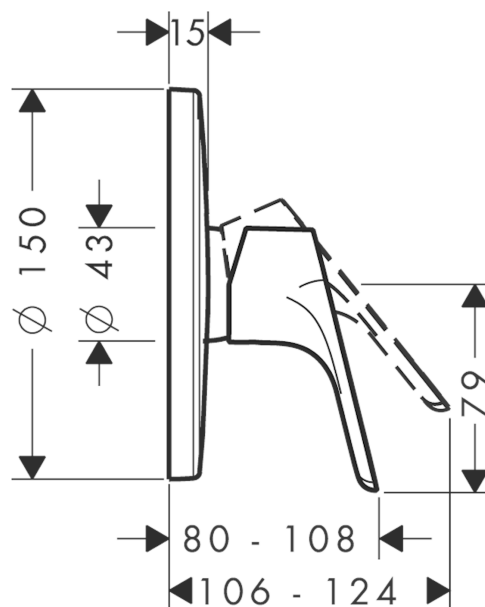

Focus

1-grebs brusearmatur til indbygning

Overflader : krom Art.Nr.: 31965000

Beskrivelse

Kendetegn

- tilslutningstype: indbygningsdel
- keramisk kartusche
- mulighed for temperaturbegrænsning
- Kombineres med iBox Universal 01810180
- inklusive: roset, greb, hylster, funktionsblok
- ETA VA 1.42/18751
- STA 1392

Produktdetaljer

VVS-nr.	727332504
Pris ekskl. moms	1.031,00 DKK
Pris inkl. moms *	1.288,75 DKK

Produktbillede

Måltegning

Gennemløbsdiagram