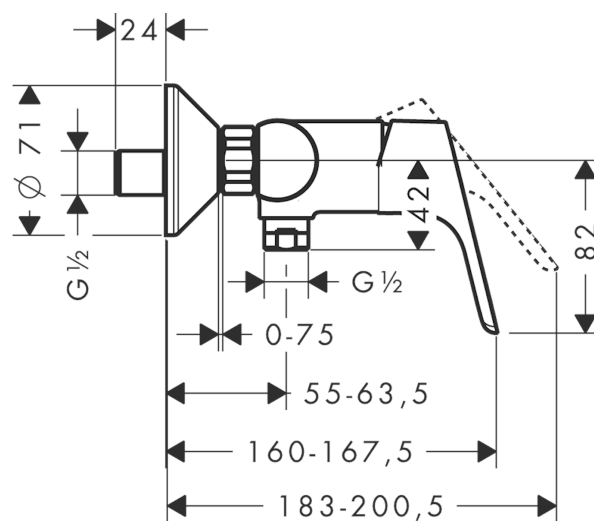

Focus

1-grebs brusearmatur

Overflader : krom Art.Nr.: 31960000

Beskrivelse

Kendetegn

- tilslutningstype: S-tilslutninger
- stikmål: 150 mm ± 12 mm
- gennemstrømsmængde håndbrusertilslutning ved 3 bar: 15 l/min
- keramisk kartusche
- mulighed for temperaturbegrænsning
- med kontraventil
- med lyddæmper
- slangetilslutning DN15
- STA 1396

Produktdetaljer

VVS-nr.	726848004
Pris ekskl. moms	908,00 DKK
Pris inkl. moms *	1.135,00 DKK

Produktbillede

Måltegning

Gennemløbsdiagram