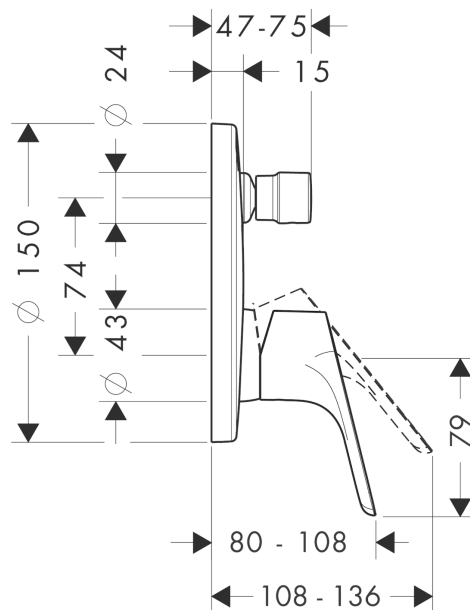

##### Kendetegn

- tilslutningstype: indbygningsdel
- keramisk kartusche
- mulighed for temperaturbegrænsning
- med automatisk tilbagestilling
- med lyddæmper
- kombineres med iBox universal 01810180
- inklusive: greb, hylster, roset, omskifter, funktionsblok
- ETA VA 1.42/18751
- STA 1392

#### Måltegning