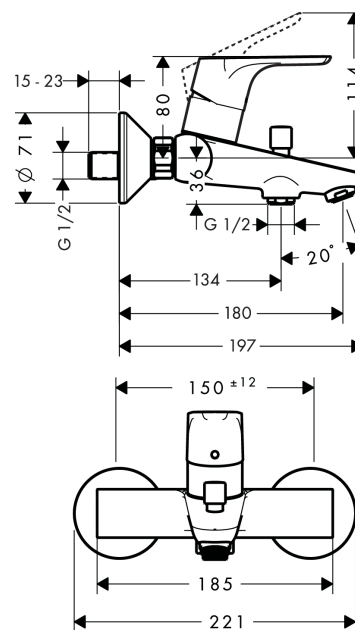

Focus

1-grebs kar-/brusearmatur

Overflader : krom Art.Nr.: 31940000

Beskrivelse

Kendetegn

- fremspring 172 mm - 179,5 mm
- tilslutningstype: S-tilslutninger
- stikmål: 150 mm ± 12 mm
- normalstråle
- gennemstrømsmængde håndbrusertilslutning ved 3 bar: 26 l/min
- gennemstrømsmængde kartud (ved 3 bar): 22 l/min
- keramisk kartusche
- mulighed for temperaturbegrænsning
- med automatisk tilbagestilling
- kontraventil
- med lyddæmper
- ETA VA 1.42/19737
- STA 1396

Produktdetaljer

VVS-nr.	726849004
Pris ekskl. moms	1.092,00 DKK
Pris inkl. moms *	1.365,00 DKK

Teknologi

Produktbillede

Måltegning

Focus

1-grebs kar-/brusearmatur

Overflader : krom Art.Nr.: 31940000

Gennemløbsdiagram