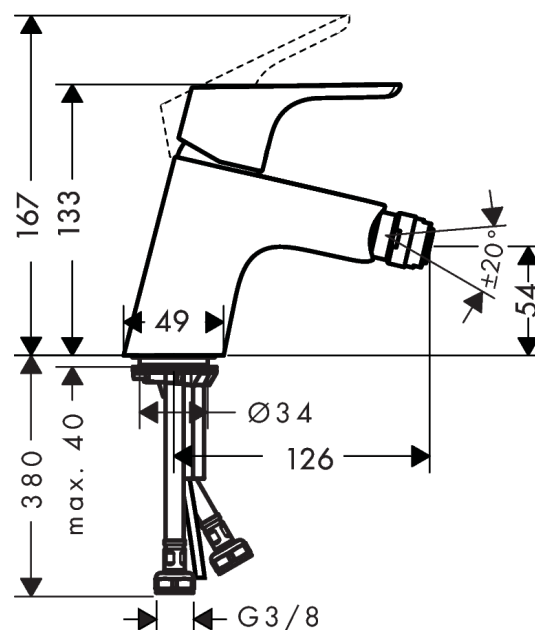

Focus

1-grebs bidétarmatur med Push-Open bundventil

Overflader : krom Art.Nr.: 31922000

Beskrivelse

Kendetegn

- perlator med kugleled
- med fast tud
- normalstråle
- gennemstrømsmængde: 7,2 l/min
- keramisk kartusche
- mulighed for temperaturbegrænsning
- Push-open bundventil G 1/4

Produktdetaljer

Pris ekskl. moms 1.028,00 DKK

Pris inkl. moms * 1.285,00 DKK

Teknologi

Produktbillede

Måltegning

Gennemløbsdiagram