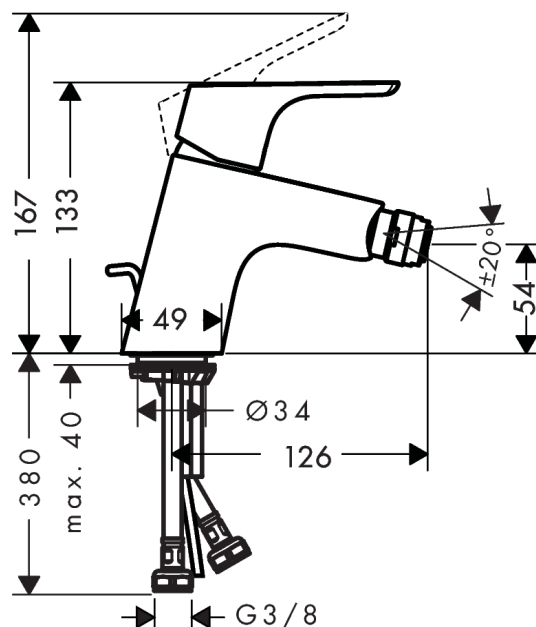

Focus

1-grebs bidéarmatur

Overflader : krom Art.Nr.: 31920000

Beskrivelse

Kendetegn

- fremspring 126 mm
- perlator med kugleled
- med fast tud
- normalstråle
- gennemstrømsmængde: 7,2 l/min
- keramisk kartusche
- mulighed for temperaturbegrænsning
- løft-op ventil G 1 1/4

Produktdetaljer

VVS-nr.	705403004
Pris ekskl. moms	882,00 DKK
Pris inkl. moms *	1.102,50 DKK

Teknologi

Produktbillede

Måltegning

Gennemløbsdiagram