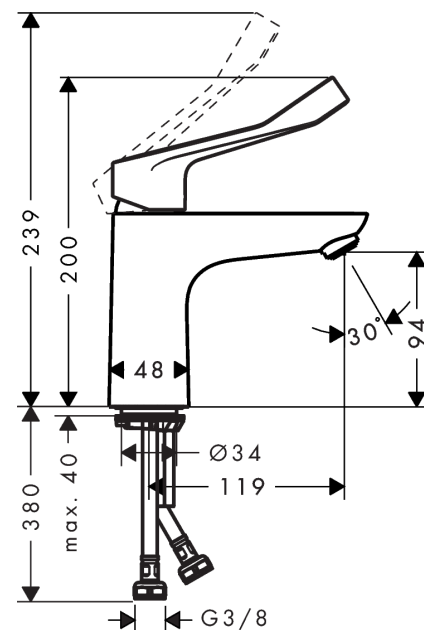

##### Kendetegn

- ComfortZone 100
- brugervenlig længde på greb 121 mm
- fremspring 119 mm
- laminarstråle
- gennemstrømsmængde: 5 l/min
- keramisk kartusche
- mulighed for temperaturbegrænsning
- uden bundventil
- GDV 04/00044
- ETA VA 1.42/19941
- STA 1370

#### Måltegning