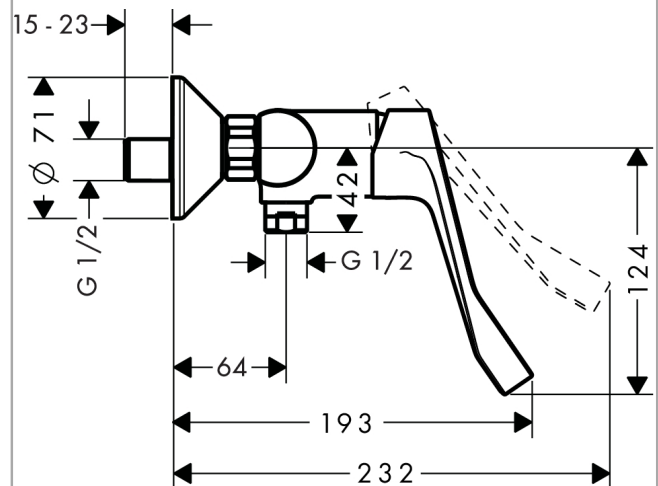

Måltegning