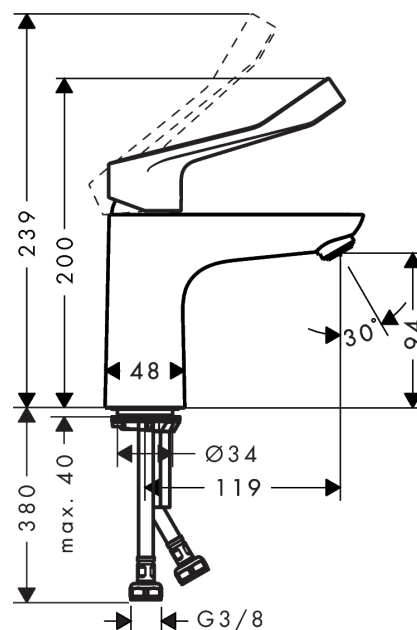

##### Kendetegn

- ComfortZone 100
- brugervenlig længde på greb 121 mm
- laminarstråle
- gennemstrømsmængde: 5 l/min
- keramisk kartusche
- mulighed for temperaturbegrænsning
- uden bundventil
- GDV 04/00044
- ETA VA 1.42/19941
- STA 1370

#### Måltegning