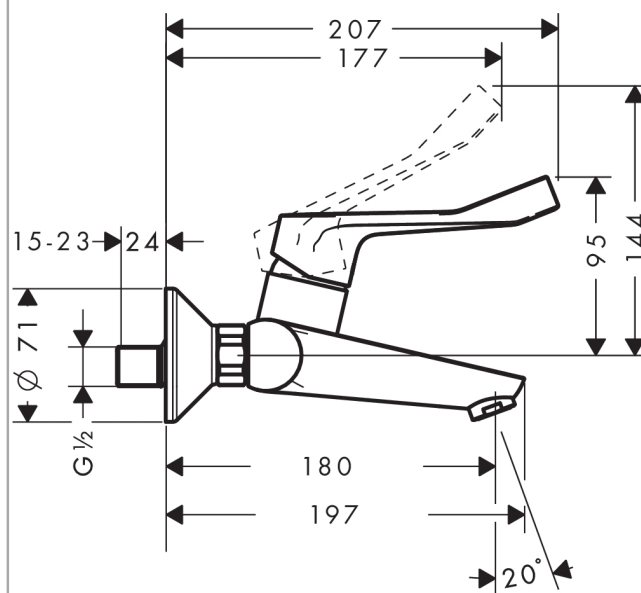

Måltegning