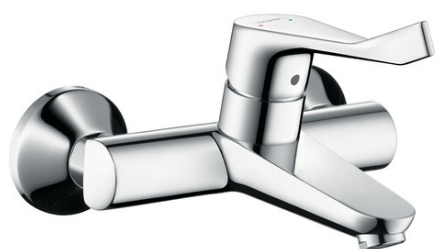

Focus

1-grebs Care håndvaskarmatur med ekstra langt greb, til vægmontering

Overflader : krom Art.Nr.: 31913000

Beskrivelse

Kendetegn

- brugervenlig længde på greb 121 mm
- fremspring 180 mm
- laminarstråle
- gennemstrømsmængde: 5 l/min
- stikmål: 150 mm ± 12 mm
- keramisk kartusche
- mulighed for temperaturbegrænsning
- med lydæmper
- STA 1396

Produktdetaljer

VVS-nr.	702477134
Pris ekskl. moms	1.499,00 DKK
Pris inkl. moms *	1.873,75 DKK

Teknologi

Produktbillede