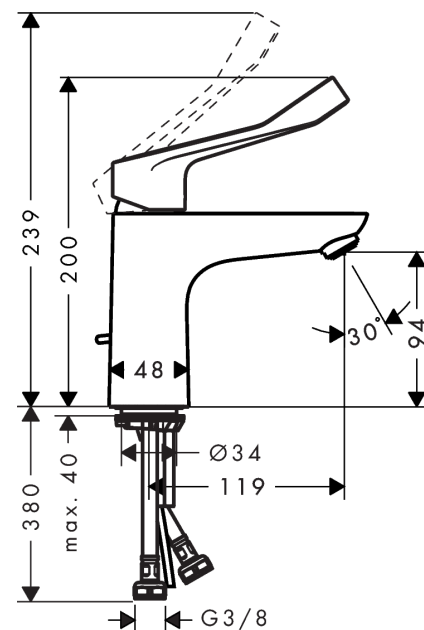

Focus

1-grebs Care håndvaskarmatur 100 med ekstra langt greb, med løft-op ventil

Overflader : krom Art.Nr.: 31911000

Beskrivelse

Kendetegn

- ComfortZone 100
- brugervenlig længde på greb 121 mm
- fremspring 119 mm
- laminarstråle
- gennemstrømsmængde: 5 l/min
- keramisk kartusche
- mulighed for temperaturbegrænsning
- løft-op ventil G 1 1/4
- GDV 04/00044
- ETA VA 1.42/19941
- STA 1370

Produktdetaljer

VVS-nr.	701554334
Pris ekskl. moms	1.432,00 DKK
Pris inkl. moms *	1.790,00 DKK

Teknologi

Produktbillede

Måltegning

Gennemløbsdiagram