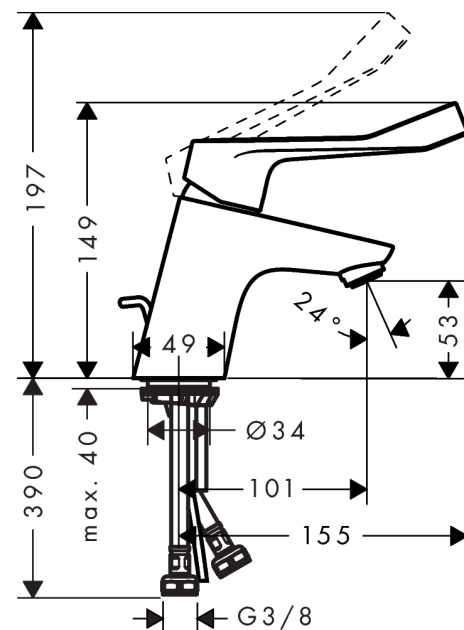

##### Kendetegn

- ComfortZone 70
- brugervenlig længde på greb 121 mm
- fremspring 101 mm
- laminarstråle
- gennemstrømsmængde: 5 l/min
- keramisk kartusche
- mulighed for temperaturbegrænsning
- løft-op ventil G 1 1/4
- GDV 04/00044
- ETA VA 1.42/18476
- STA 1370

#### Måltegning