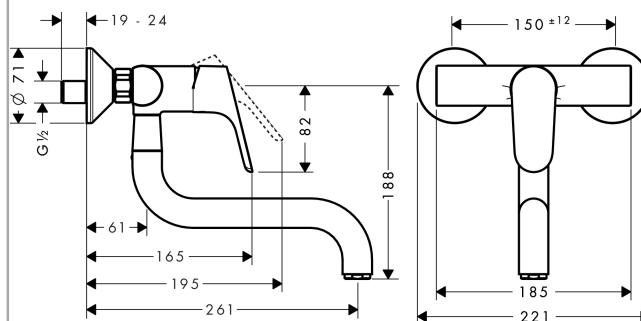

Måltegning