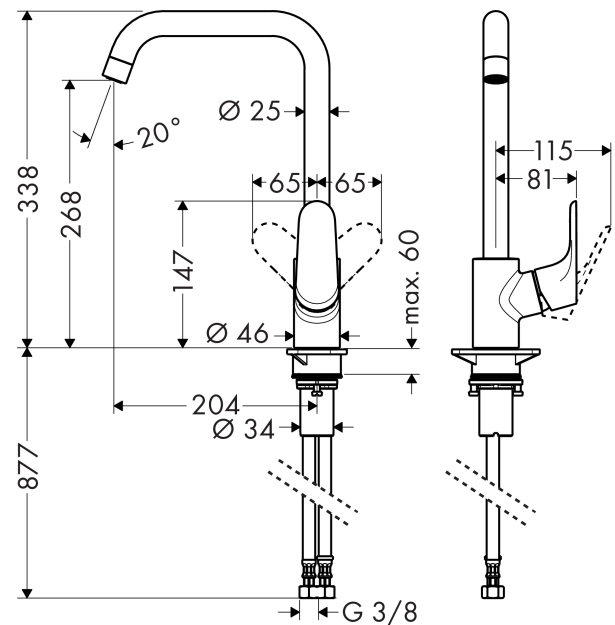

Focus

1-grebs køkkenarmatur 260

Overflader : stainless steel finish Art.Nr.: 31820800

Beskrivelse

Kendetegn

- ComfortZone 260
- svingningsområde kan justeres i 3 trin på 110°, 150° eller 360°
- greb til montering til højre eller venstre
- normalstråle
- gennemstrømsmængde 12 l/min
- keramisk kartusche
- G 3/8-tilslutningsslanger
- ETA VA 1.42/20352
- STA 1375

Produktdetaljer

VVS-nr.	705838180
Pris ekskl. moms	2.070,00 DKK
Pris inkl. moms *	2.587,50 DKK

Teknologi

Produktbillede

Måltegning

Gennemløbsdiagram