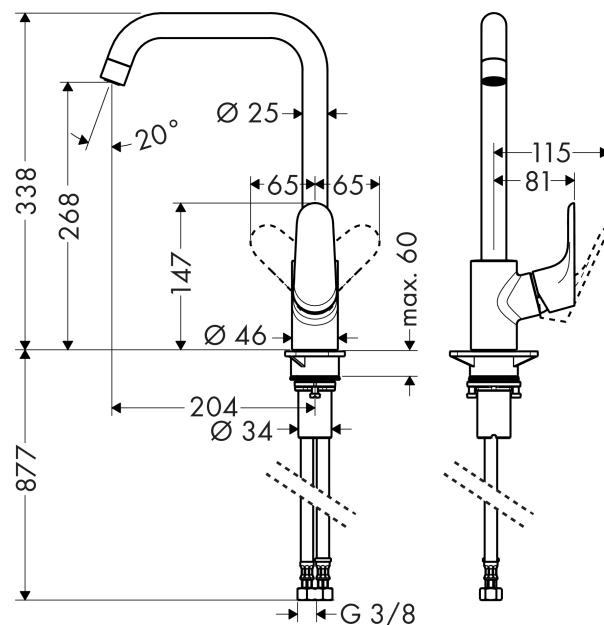

Focus

1-grebs køkkenarmatur 260

Overflader : krom Art.Nr.: 31820000

Beskrivelse

Kendetegn

- ComfortZone 260
- svingningsområde kan justeres i 3 trin på 110°, 150° eller 360°
- greb til montering til højre eller venstre
- normalstråle
- gennemstrømsmængde 12 l/min
- keramisk kartusche
- G 3/8-tilslutningsslanger
- ETA VA 1.42/20352
- STA 1375

Produktdetaljer

VVS-nr.	705838104
Pris ekskl. moms	1.583,00 DKK
Pris inkl. moms *	1.978,75 DKK

Teknologi

Produktbillede

Måltegning

Gennemløbsdiagram