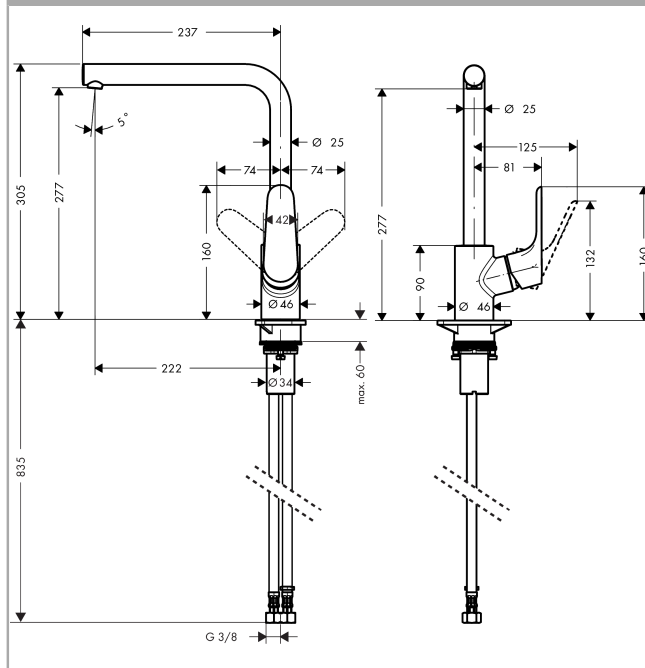

Focus

1-grebs køkkenarmatur 280

Overflader : stainless steel finish Art.Nr.: 31817800

Beskrivelse

Kendetegn

- ComfortZone 280
- L-udløb
- svingningsområde kan justeres i 3 trin på 110°, 150° eller 360°
- greb til montering til højre eller venstre
- normalstråle
- gennemstrømsmængde 12 l/min
- keramisk kartusche
- G 3/8-tilslutningsslanger
- ETA VA 1.42/20352
- STA 1375

Produktdetaljer

VVS-nr.	705991180
Pris ekskl. moms	2.631,00 DKK
Pris inkl. moms *	3.288,75 DKK

Teknologi

Produktbillede

Måltegning

Gennemløbsdiagram